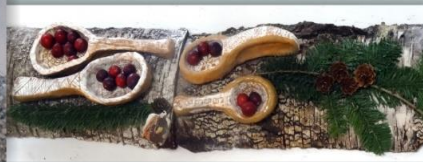

Vadovės - dailės ir technologijų
mokytojos R.KETURKIENĖ,
A.MARKVALDIENĖ, I.RAGUCKIENĖ,
R.RATKEVIČIENĖ