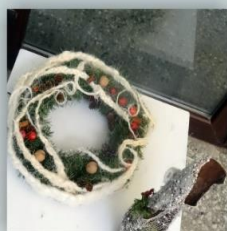

I AUKŠTO FOJĖ „ŠARMA“
Šarmotos formos,
jaukiai įsikūrę Angelo kely...

Puošė 5, 6, 7, 8 ir 1b, 1ld klasių mokiniai
Vadovės - dailės ir technologijų mokytojos
J.GUDŽIUVIENĖ, M.KALINIENĖ, A.MILIAUSKIENĖ

Visi pasiilgom
baltos spalvos...
Tiesiogine ir per-
keltine prasme:
ir sniego, kuris
užkloja žemę,
ir gerumo,
kuris sušildo
mūsų širdis...